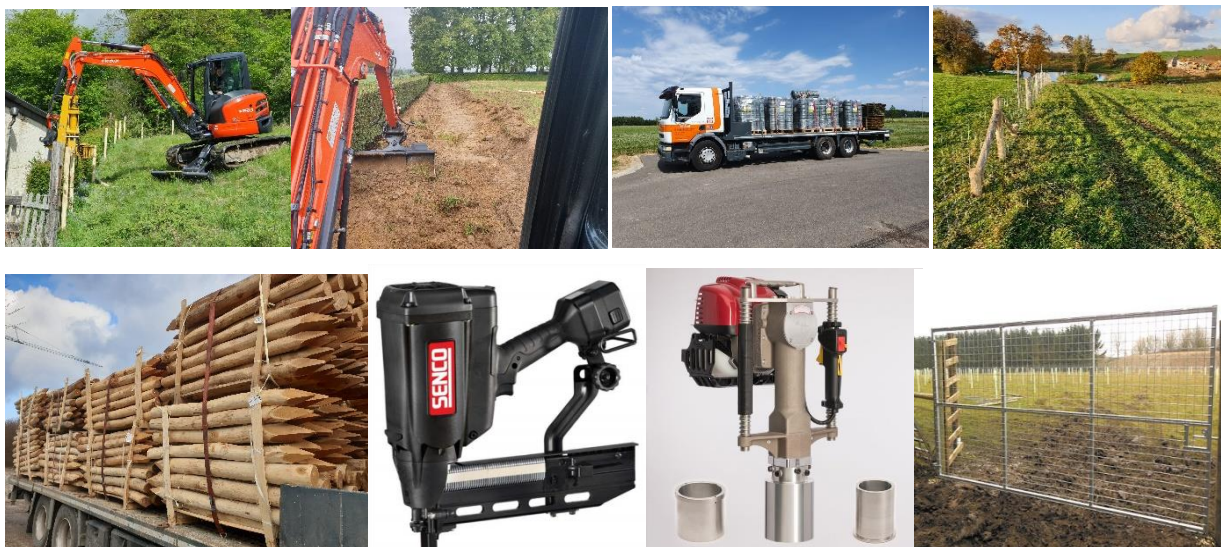

Clôtures et travaux Morel SRL, le spécialiste de vos clôtures

Vous trouverez ci-dessous le prix de vente des articles Bateman LM (htva)

*Le prix des barrières inclus le verrou et les deux charnières

BATEMAN