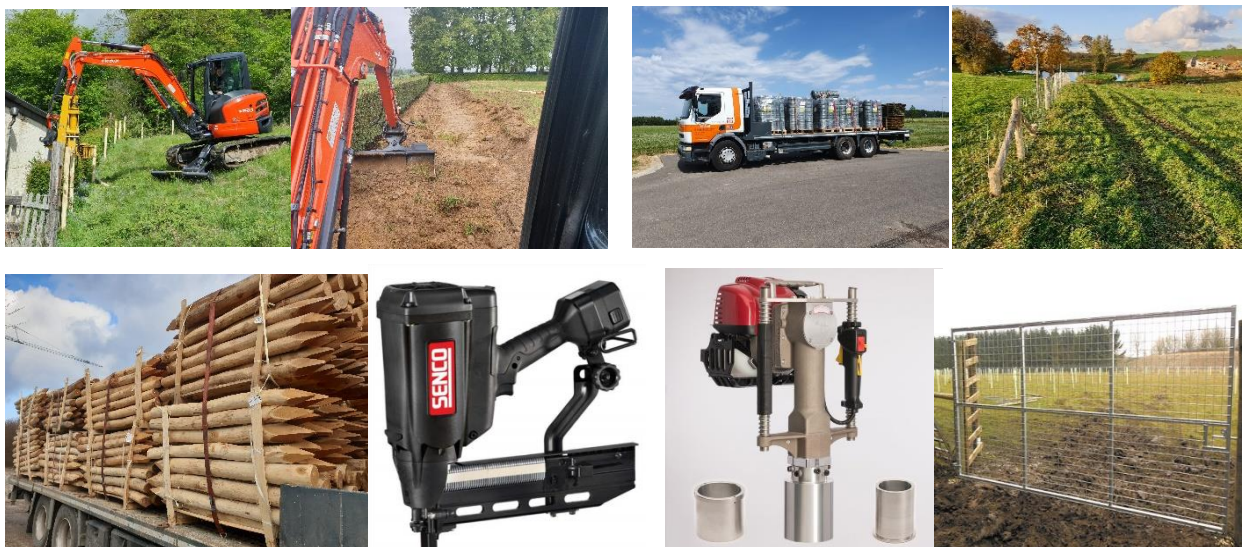

Clôtures et travaux Morel SRL, le spécialiste de vos clôtures

Vous trouverez ci-dessous le prix de vente des articles Bateman LM (htva)

*Le prix des barrières inclus le verrou et les deux charnières

BATEMAN