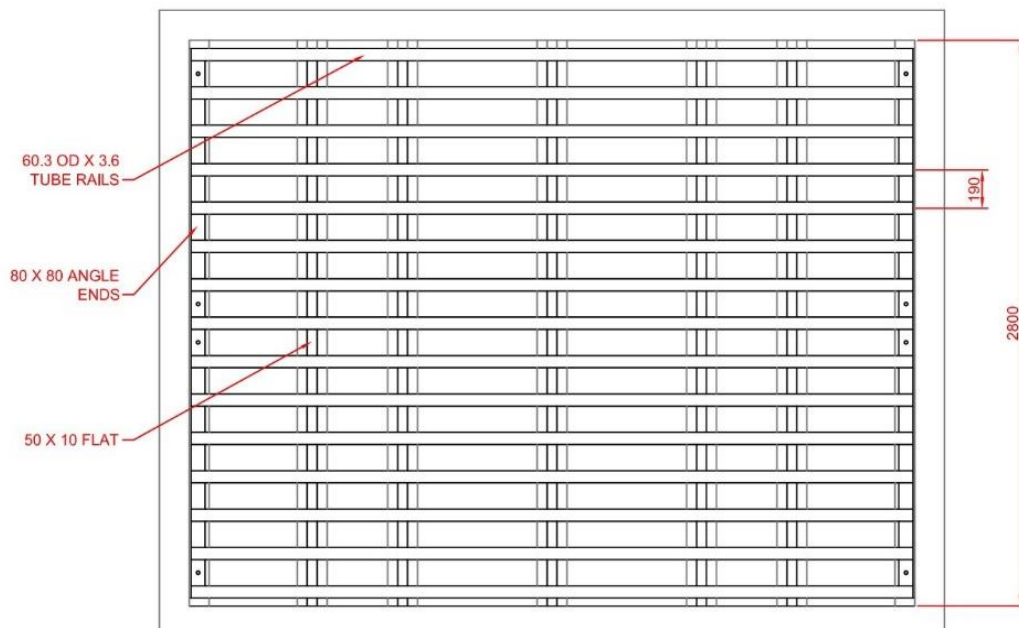

Passage canadien à placer au sol

Longueur	3,65 m
Largeur	2,8 m

2 150,00 €