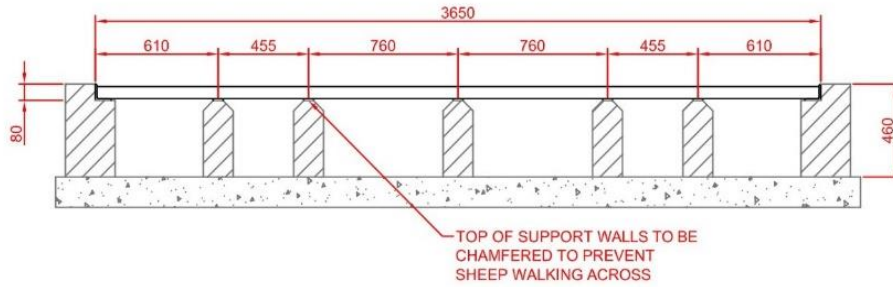

Barrières galvanisées grillagées pour cervidés de 1,84 mètre de haut (1,84 m h.)

fullmesh 1,2 4'	266,02 €	120 cm
fullmesh 1,2 12'	453,83 €	365 cm
fullmesh 1,2 15'	563,80 €	460 cm

Poteaux galvanisés ronds (114 mm diam.) supports pour barrières de 1,84 mètre de haut (1,8 m h.)

Poteau qui suspend	148,38 €	220 cm
Poteau fermeture	138,70 €	220 cm

Quincaillerie

Paire de gonds (2)	24,32 €	4 trous
Œillet fermeture	11,13 €	2 trous
Levier barrière double	23,84 €	/
Verrou verouillage sol	23,00 €	/

Passage canadien à placer au sol

Longueur	3,65 m
Largeur	2,8 m

2 150,00 €

Matériel de contention ovins

Cage de retournement	1 615,00 €	/
Balance mécanique	815,00 €	Max 100 kg

Cage de contention bovins

Cattle crush hybrid	2 850,00 €	/
Ambassador squeeze	6 235,00 €	/
Tamar Squeeze	7 140,00 €	/
Tamar Squeeze sur remorque	19 830,00 €	/